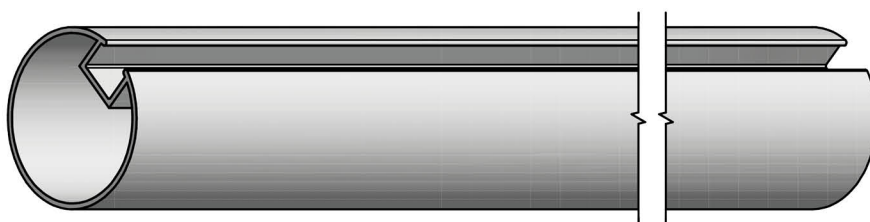

Tubolare Cappottina:

Staffa Aggancio a Soffitto:

Staffa Aggancio a Parete 1:

Staffa Aggancio a Parete 2:

Descrizione Cappottina Trapezoidale Fissa:

Cappottina fissa, costruita con profilo tondo diametro Ø 40 mm
 Prodotto indicato per negozi.