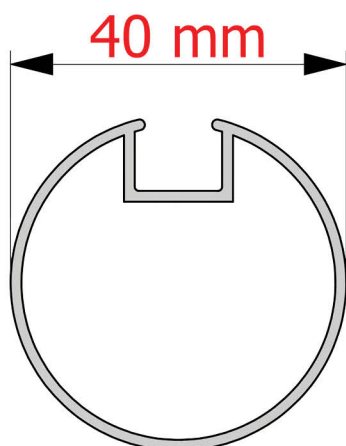

Tubolare Cappottina:

Staffa Aggancio a Soffitto:

Staffa Aggancio a Parete 1:

Staffa Aggancio a Parete 2:

Descrizione Cappottina Trapezoidale Fissa:

Cappottina fissa, costruita con profilo tondo diametro Ø 40 mm
 Prodotto indicato per negozi.