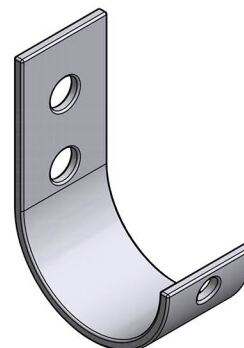

Tubolare Cappottina:

Staffa Aggancio a Soffitto:

Staffa Aggancio a Parete 1:

Staffa Aggancio a Parete 2:

Descrizione Cappottina Trapezoidale Fissa:

Cappottina fissa, costruita con profilo tondo diametro Ø 40 mm
 Prodotto indicato per negozi.