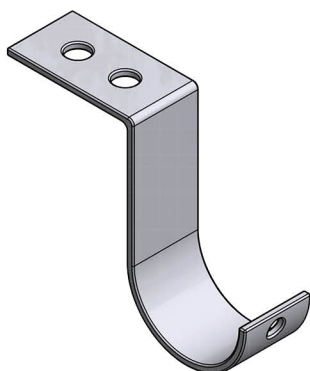

Tubolare Cappottina:

Staffa Aggancio a Soffitto:

Staffa Aggancio a Parete 1:

Staffa Aggancio a Parete 2:

Descrizione Cappottina Trapezoidale Fissa:

Cappottina fissa, costruita con profilo tondo diametro Ø 40 mm
 Prodotto indicato per negozi.