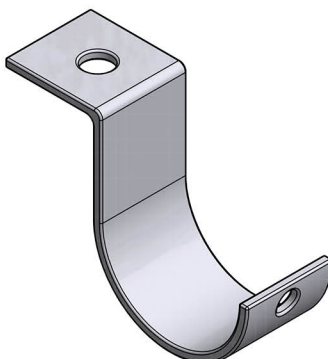

Tubolare Cappottina:

Staffa Aggancio a Soffitto:

Staffa Aggancio a Parete 1:

Staffa Aggancio a Parete 2:

Descrizione Cappottina Trapezoidale Fissa:

Cappottina fissa, costruita con profilo tondo diametro Ø 40 mm
 Prodotto indicato per negozi.