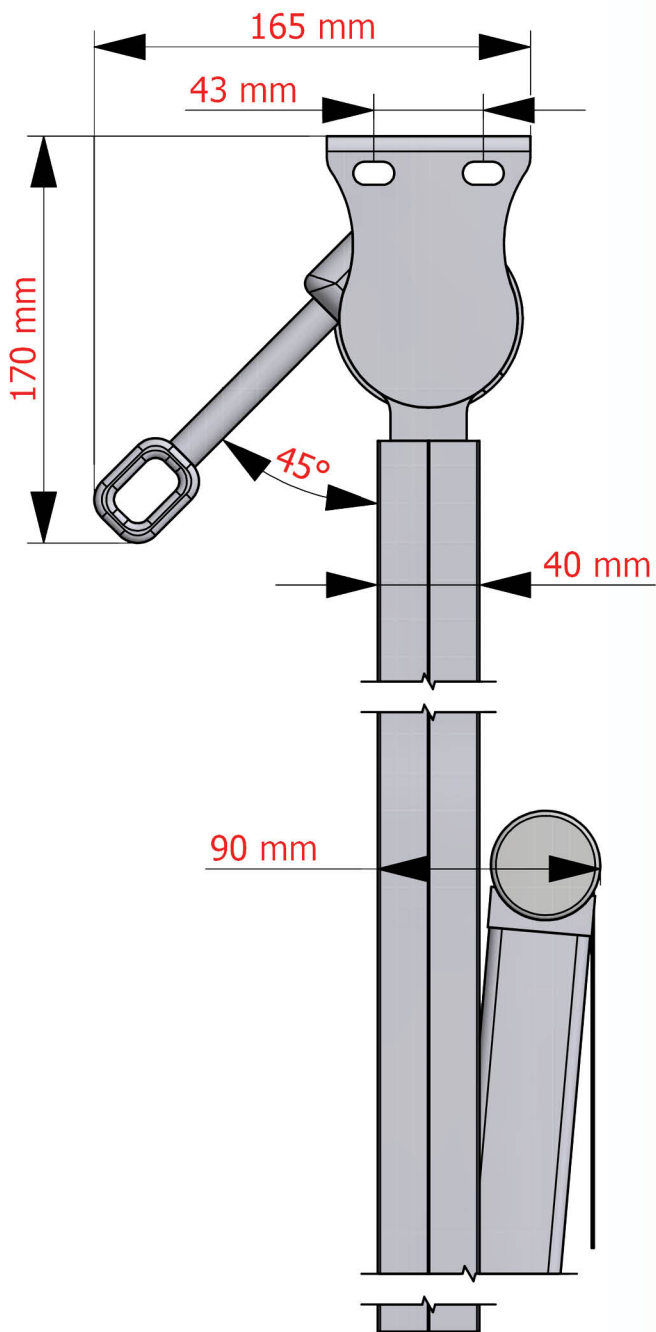

Vista Laterale con Arganello Standard 11:1