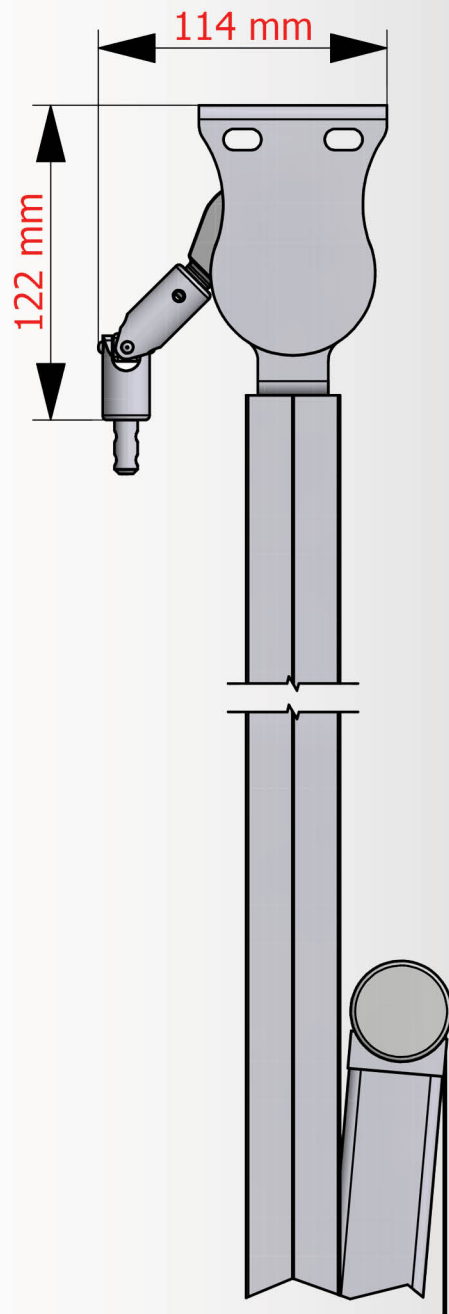

### **Descrizione Prodotto Genova:**

Tenda a braccetti in guida da 40 x 40, il braccetto scorre verso il basso fino al punto di rotazione che viene stabilito in fase d'installazione, la rotazione è di 160°

Sporgenza braccetto 60 cm

Il modello genova è disponibile solo con argano standard o cardano.

Per versione motorizzata bisogna passare al modello Genova a Molla Viteria e bulloneria esclusivamente in acciaio inox.

**Sezione Guida 40 x 40:**

**Piedino guida 40 x 40: (su richiesta)**