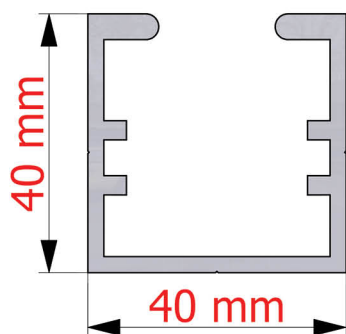

### **Descrizione Prodotto Genova:**

Tenda a braccetti in guida da 40 x 40, il braccetto scorre verso il basso fino al punto di rotazione che viene stabilito in fase d'installazione, la rotazione è di 160°

**Sezione Guida 40 x 40:**

**Piedino guida 40 x 40: (su richiesta)**